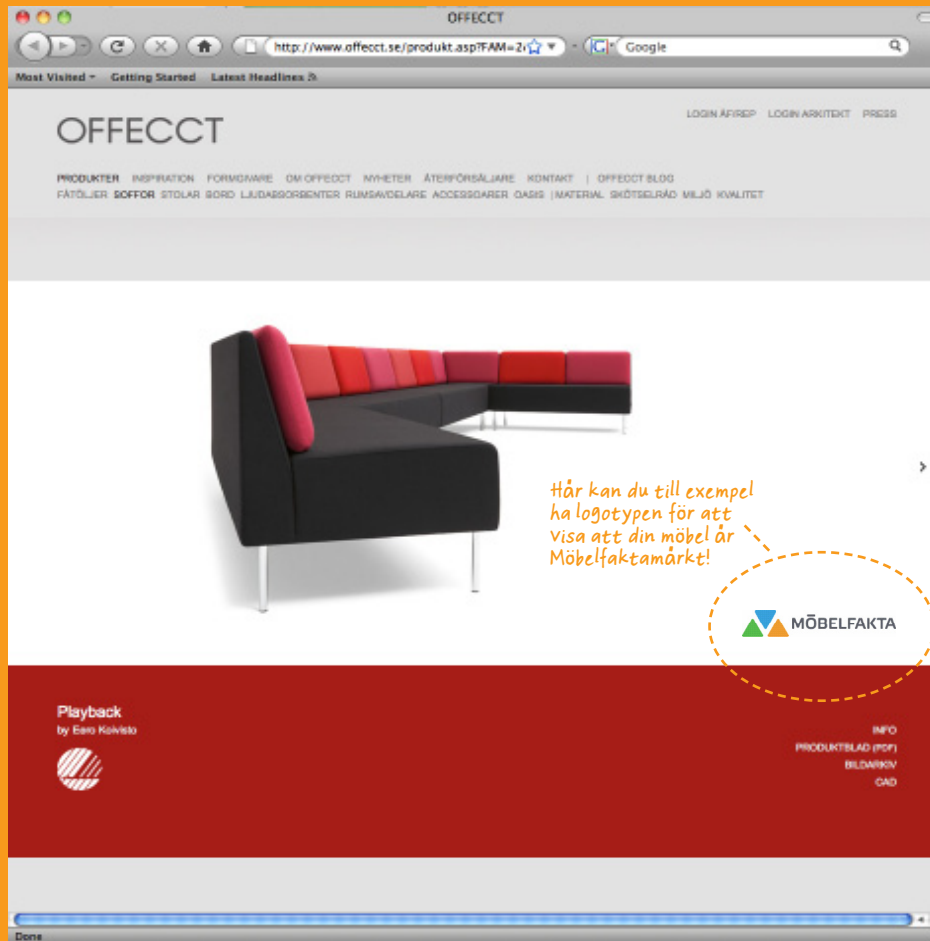

MÖBELFAKTA I DIN EGEN GRAFISKA PRODUKTION

Fritt fram att använda med vissa regler. Osäker? Kontakta TMF. De flesta format finns men saknar du något så hjälper vi dig.

Logotyp

Logotypen kan du använda i tryckt material eller på webben när du vill ha en tydlig avsändare på att din möbel är Möbelfakta-märkt. Frizoner är inlagda i filerna så att logotypen blir enkel att arbeta med.